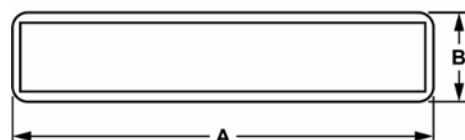

## OPRAWY LED

CZ: LED svítilno/ SK: LED svetidlo/ EN: LED lamp

| INDEX  | ABC        |     |         |          | Tc[K] |                               | A [mm] | B [mm] | C [mm] |               |
|--------|------------|-----|---------|----------|-------|-------------------------------|--------|--------|--------|---------------|
| 046049 | Volter LED | 30W | 5100 lm | 170 lm/W | 4000K | Szary<br>Šedá<br>Šedý<br>Grey | 1190   | 85     | 72     | 5902808812296 |